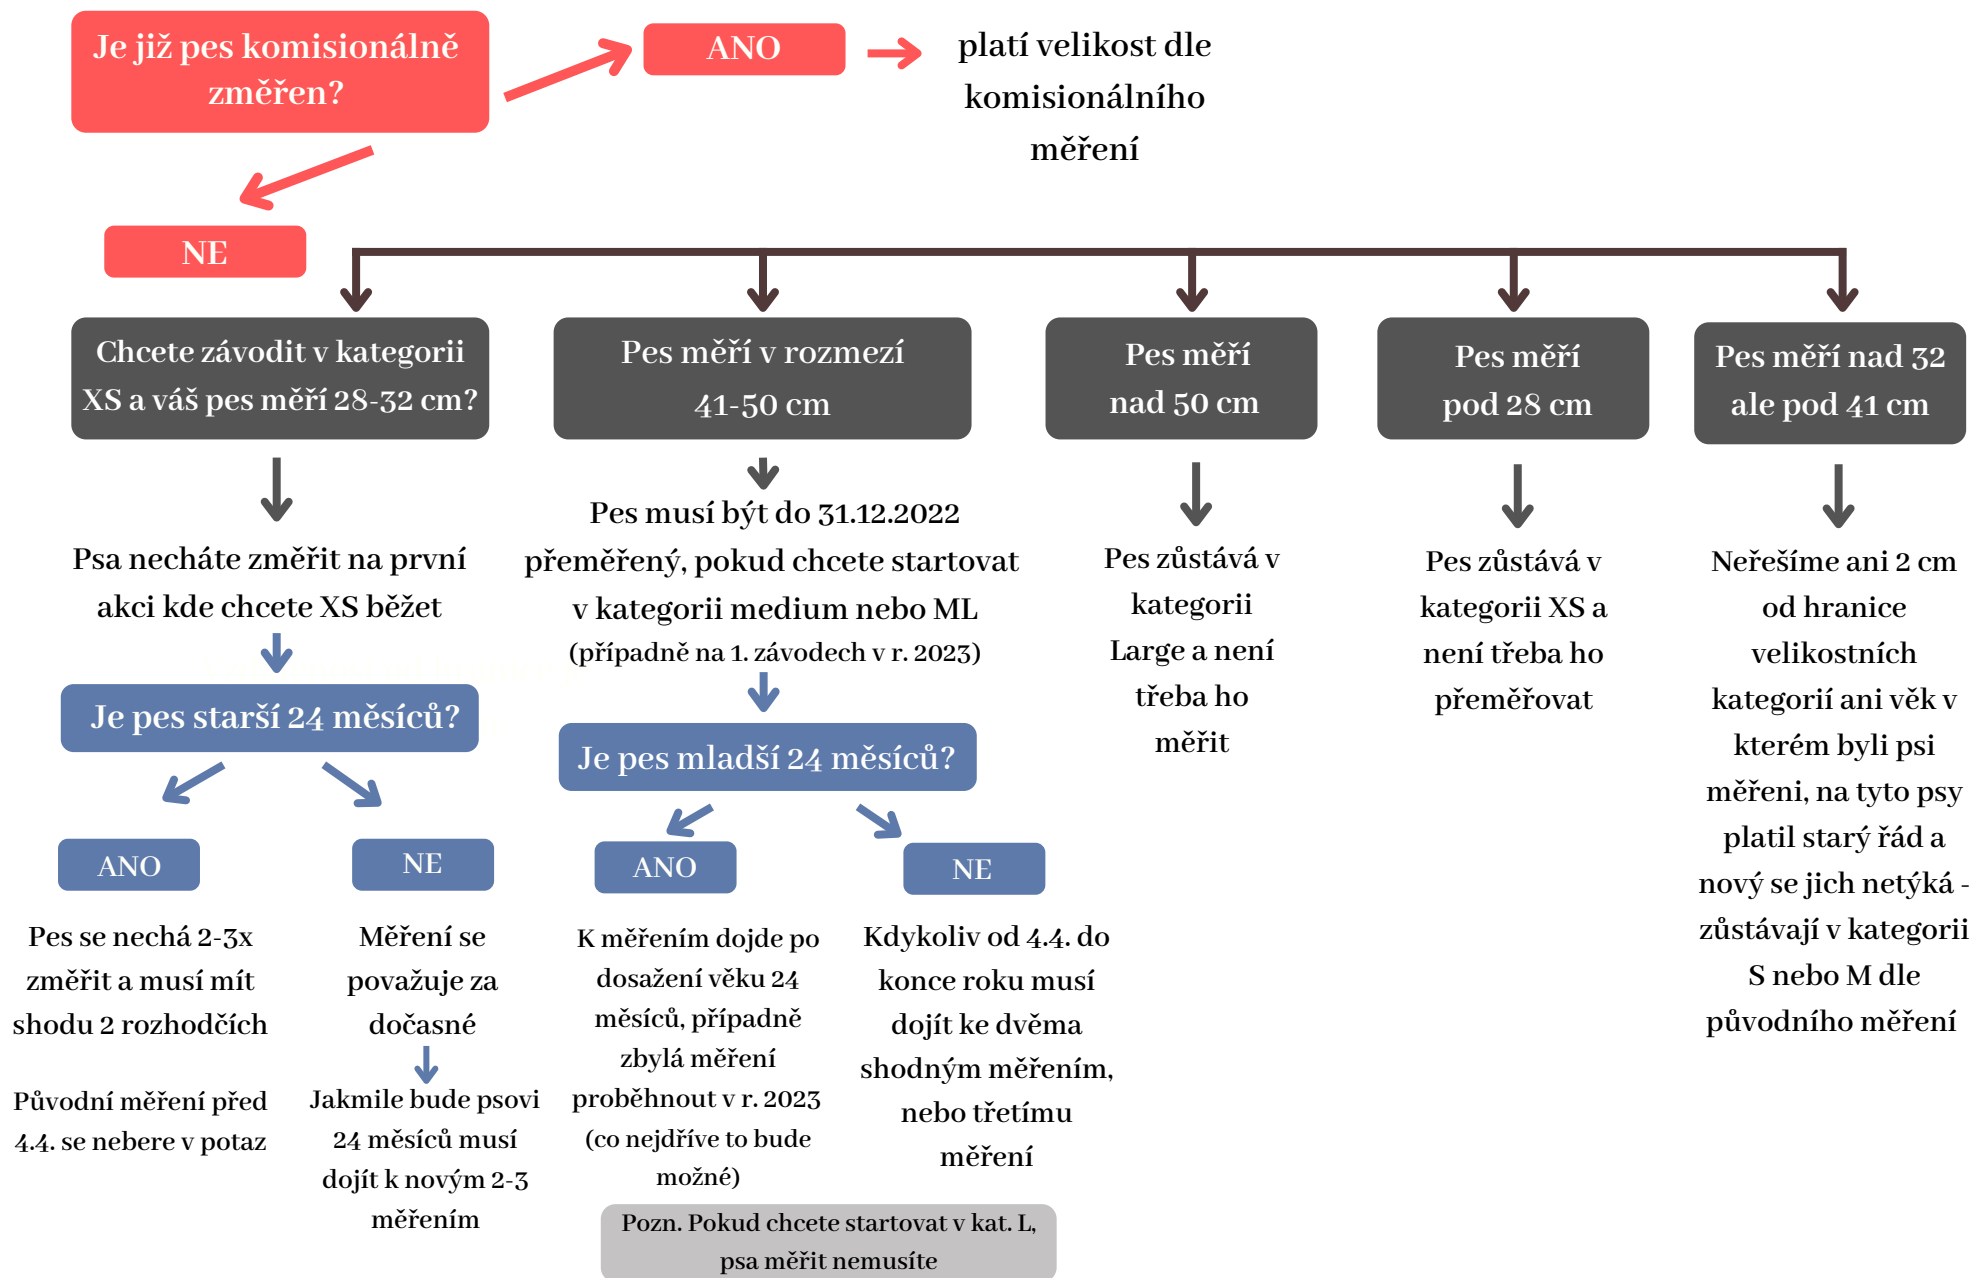

# Měření psů - první závody po 4. 4. 2022

Pozn. : pokud pes před trvalým změřením nastoupí na závody kde probíhá komisionální měření, je komisionálně změřen a trvale zařazen. Pes který nedosáhl 24 měsíců se na takovém závodě neměří. Další měření může proběhnout pouze na FCI závodě. Kompletní znění najdete v soutěžním řádu.

# Měření psů - první závody před 4. 4. 2022

Pozn. : Pokud je pes změřen komisí rozhodčích na klubové akci je měření konečné (k přeměření může dojít na akci FCI). Kompletní znění najdete v soutěžním řádu.