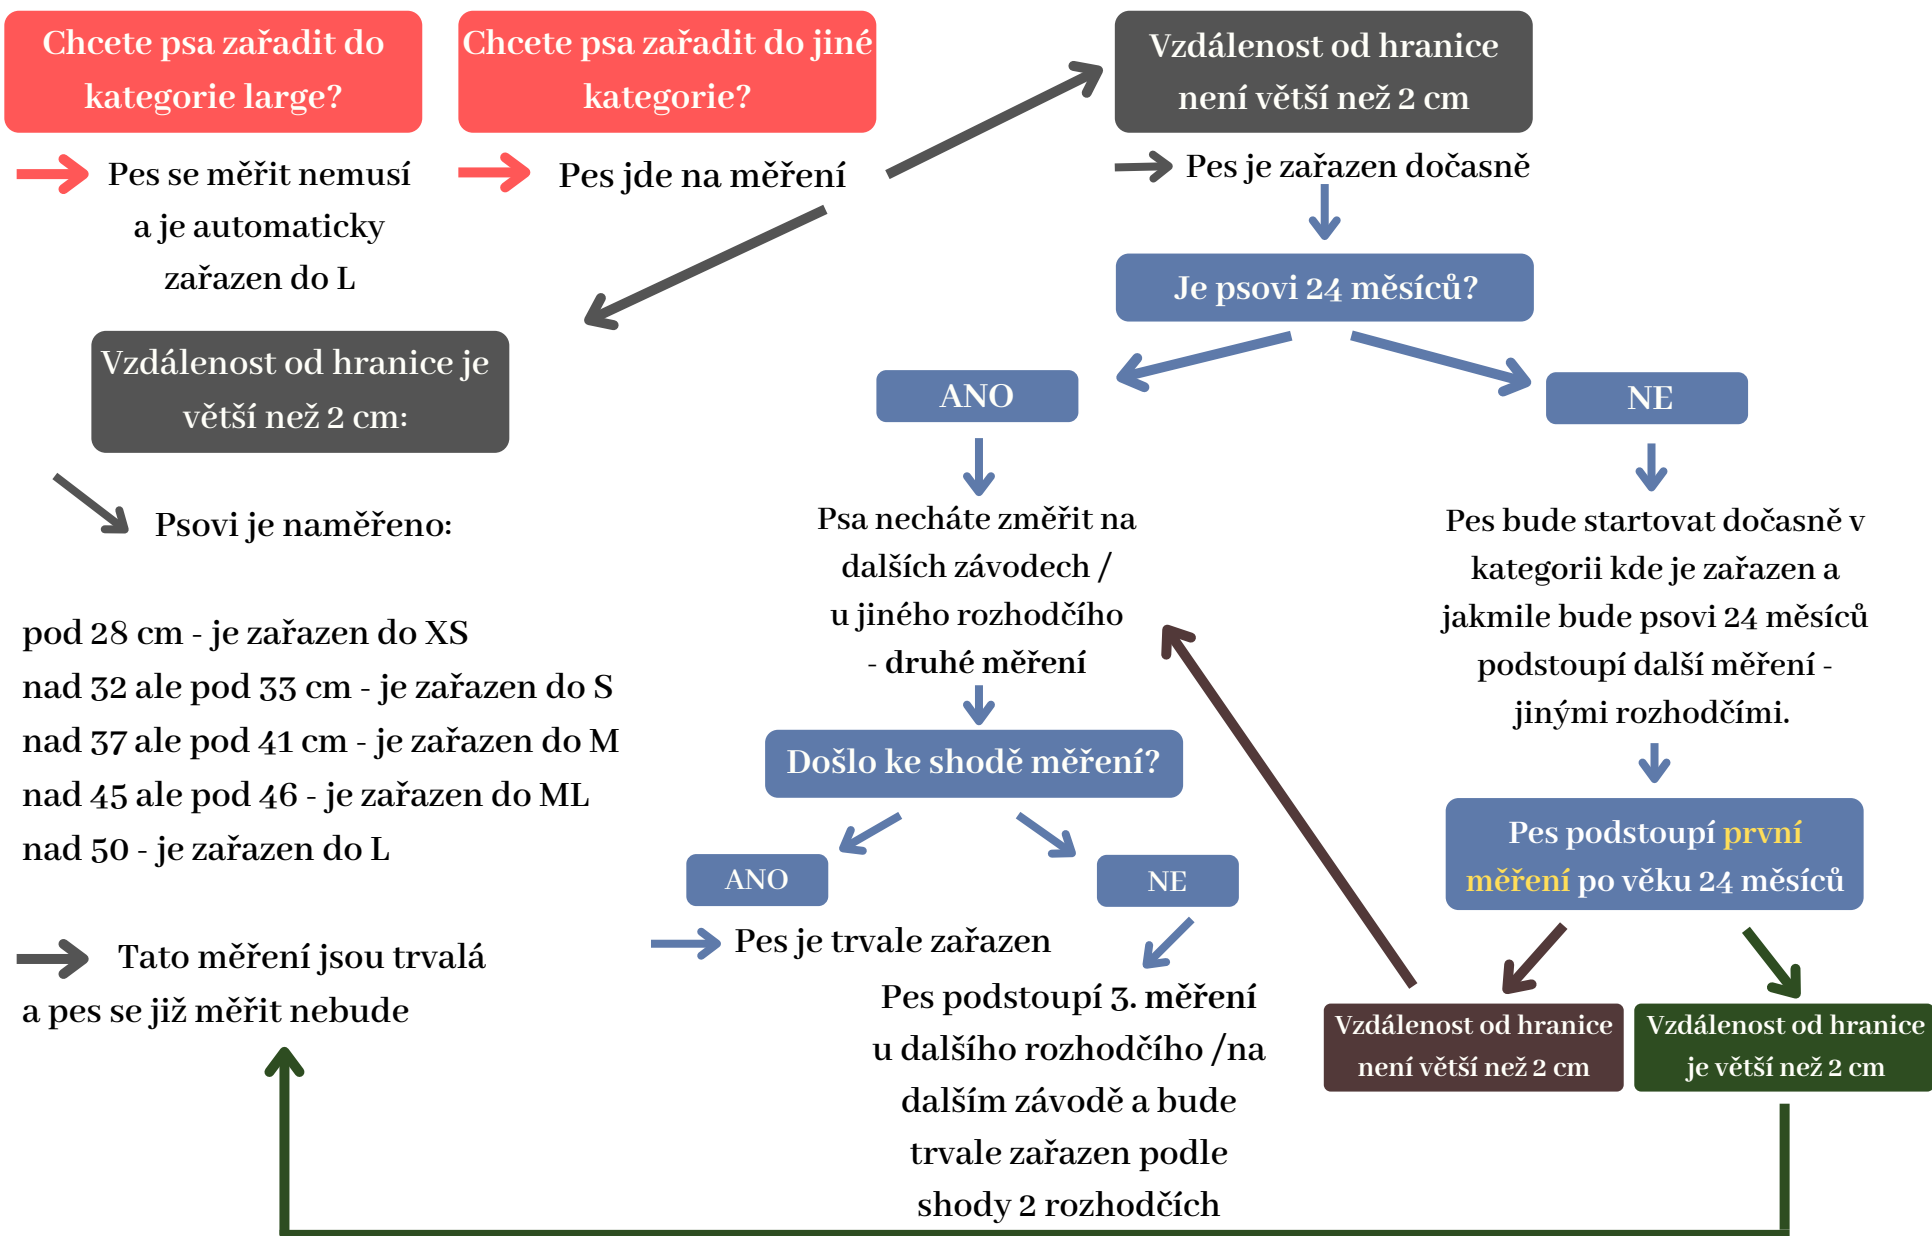

# Měření psů - první závody po 4. 4. 2022

Pozn. : pokud pes před trvalým změřením nastoupí na závody kde probíhá komisionální měření, je komisionálně změřen a trvale zařazen. Pes který nedosáhl 24 měsíců se na takovém závodě neměří. Další měření může proběhnout pouze na FCI závodě. Kompletní znění najdete v soutěžním řádu.

# Měření psů - první závody před 4. 4. 2022

Pozn. : Pokud je pes změřen komisí rozhodčích na klubové akci je měření konečné (k přeměření může dojít na akci FCI). Kompletní znění najdete v soutěžním řádu.